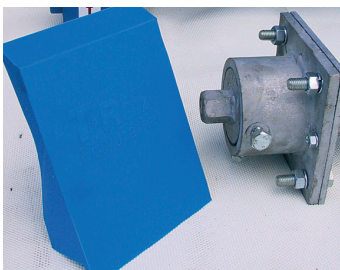

T-Rex Belt Cleaning

T-REX PUR - DE PERFECTE BANDAFSCHRAPER

De T-Rex PUR afschraper is een zeer goed werkende voorafschrapper die tegen de kop van de aandrijftrommel gemonteerd wordt. Dat is een positie die zelfs bij een kleine uitstortbak prima te realiseren is.

De schrapper bestaat uit de speciaal ontwikkelde T-Rex Polyurethaan voorgevormde afschraapblokken met een hardheid van 90° Shore A. Dat garandeert een bijzonder hoge slijtvastheid. De blokken vormen zich geheel naar de rondingen en structuur van de transportband.

De druk van de schrapper ten opzichte van de band wordt verkregen door solide torsie elementen. Al met al maakt deze schrapper zich bijzonder geschikt voor de meest uiteenlopende producten als kolen, zand en grind, compost etc.

De schrapper is zeer eenvoudig te monteren en interessant geprijsd, waardoor hij ook voor machinefabrieken een interessante optie is.

- Zeer goede afschraapresultaten
- Transportbandvriendelijk
- Economisch geprijsd
- Eenvoudig te monteren
- Geen dure reserve onderdelen

Bandbreedte mm	Afschraapbreedte mm	Aantal segmenten
650	600	4
800	750	5
1000	900	6
1200	1050	7
1400	1350	9
1600	1500	10