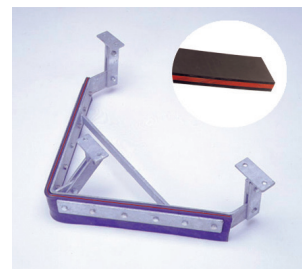

T-Rex Czyszczenie Taśm

CZARNY-CZERWONY-CZARNY

- ✓ Guma trudnościeralna dla prostych systemów czyszczenia taśm
- ✓ Twardość: czarny $\pm 60^{\circ}$ - 65° Shore, czerwony $\pm 40^{\circ}$ - 45° Shore