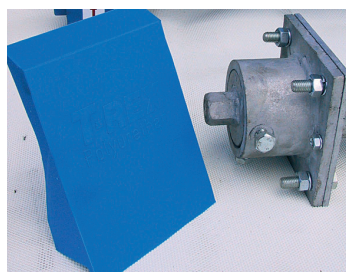

T-Rex Czyszczenie Taśm

T-REX PUR - IDEALNY SYSTEM CZYSZCZENIA TAŚM

T-Rex PUR to wysoce wydajny zabierak instalowany pod bębnem głównym. W tym miejscu możliwa jest łatwa instalacja skrobaków, również wraz z małymi pojemnikami na odpady.

Skrobaki wykonane są ze specjalnego poliuretanu o wytrzymałości 90° Shore A. Gwarantuje to niezwykle wysoką wytrzymałość na zużycie. Skrobaki doskonale dostosowują się do zaokrągleń oraz struktury taśmy. Dzięki mocnym elementom nacisku skrobaki odpowiednio przylegają do taśmy. Dzięki temu znajdują one zastosowanie przy transporcie różnego rodzaju surowców, takich jak: węgiel, piasek, żwir, kompost i in.

Skrobaki są proste w instalacji i dostępne po atrakcyjnej cenie, co sprawia, że stanowią one interesujące rozwiązanie dla wielu producentów.

- Doskonałe efekty
- Bezpieczny dla taśmy
- Ekonomiczny
- Prosty w instalacji
- Niskie koszty utrzymania

System czyszczenia taśm PUR składa się z niebieskich poliuretanowych segmentów o szerokości 150 mm oraz galwanizowanej konstrukcji wraz z elementami napinającymi. Szerokość całej konstrukcji jest różna w zależności od szerokości taśmy. Poliuretanowe bloki mogą być łatwo dodane do konstrukcji oraz wymienione.